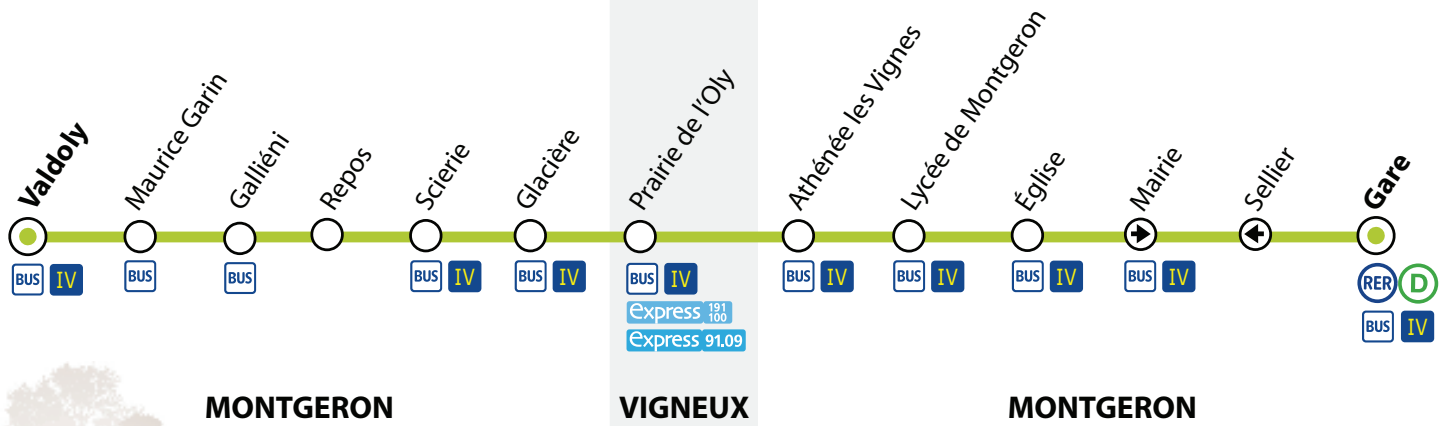

# LIGNE BM

Montgeron Montgeron  
Valdoly Gare

NAVIGO Zone 4

MONTGERON

VIGNEUX

MONTGERON

## Amplitude et fréquence

Lundi au vendredi		Montgeron Valdoly	Montgeron Gare
<b>Heures de pointe :</b>			
Matin	Premier départ	4:51	4:25
	Dernier départ	8:46	8:47
Soir	Premier départ	16:59	16:54
	Dernier départ	22:19	22:32
Fréquence :  15 minutes			
Heures creuses : Aucun service, se reporter aux horaires des lignes : E - F - G			
<b>Samedi</b>		Aucun service Se reporter aux horaires des lignes E - F - G	
<b>Dimanche et jours fériés</b>		Aucun service - Se reporter aux horaires de la ligne 4	
<b>Période d'été</b>		Dates de début et fin de période d'été, se renseigner auprès de Keolis Seine Sénart	
Aucun service le 1 <sup>er</sup> mai			

### LÉGENDE

-  Arrêt dans les deux sens
-  Arrêt dans un seul sens  
(la flèche indique le sens de circulation)
-  Terminus

### Correspondances

 Albatrans

 Keolis Orly Rungis

 Inter-Vals  
Keolis Seine Sénart

 Autres lignes de bus

**NOUVEAUTÉ**  
**Nouvel itinéraire et**  
**nouveaux horaires**